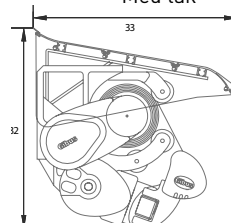

## Dimensioner, infälld markis

200-350 cm armar, utan tak. Djup 27 cm. Höjd 26 cm.  
200-350 cm armar, med tak. Djup 33 cm. Höjd 32 cm.

400 cm arm, utan tak. Djup 30 cm. Höjd 29 cm.  
400 cm arm, med tak. Djup 33 cm. Höjd 35 cm.

## Måttagning

- Breddmått: Markismåttet beräknas efter ytterkant gavlarna, vilket gör att tyget blir något smalare (-11 cm)

DIM 400  
Utan tak

Med tak

Med tak

Montage konsoll

Montage konsoll

Utbyggnadskonsoll  
Lämpligt vid trångt utrymme mellan överkant dörr/fönster och underkant takstol

Ställbar takkil  
Vid lutande takstol

Frontgardin med screenväv.  
Finns i höjderna 140 och 220 cm.  
Frontgardin regleras med snäckväxel/vev. Bra skydd mot låg solvinkel och vind.