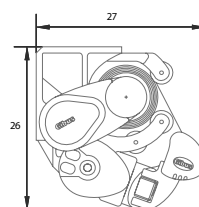

DIM 200-350
Utan tak

Med tak