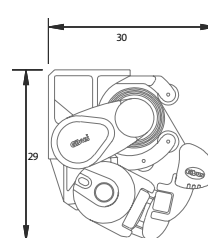

Beskrivning - Beställningsuppgifter

- Markisens totalbredd är lika med måttet på stativet, Markisduken är 11 cm smalare än totalbredden. Till DIM 400 finns som extra tillbehör: Frontgardin, teleskopstag samt skyddstak / gavlar.
- Väven till frontgardinen blir 13 cm smalare än totalmåttet.
- Markisens totalbredd är lika med måttet på stativet. Markisduken är 15 cm smalare än totalbredden.
- Långa fasader kan försees med flera separat manövrerade markiser eller seriekopplas.
- För stora uteplatser kan det vara en fördel med två kortare än en lång markis eftersom valfriheten ökar.
- Till Atlet terrassmarkis finns, som extra tillbehör, skyddstak / gavlar.

Manövreringsalternativ

- Elmotor. Radiostyrd med fjärrkontroll eller vanligt med strömbrytare. Kan kompletteras med sol & vindautomatik.
- Snäckväxel.

Dimensioner, infälld markis

200-350 cm armar, utan tak. Djup 27 cm. Höjd 26 cm.
200-350 cm armar, med tak. Djup 33 cm. Höjd 32 cm.

400 cm arm, utan tak. Djup 30 cm. Höjd 29 cm.
400 cm arm, med tak. Djup 33 cm. Höjd 35 cm.

Rekommenderade min - / max mått

Arm 200 cm. Minsta bredd: 232 cm.
Arm 250 cm. Minsta bredd : 281 cm.
Arm 300 cm. Minsta bredd: 331 cm.
Arm 350 cm. Minsta bredd: 398 cm.
Arm 400 cm. Minsta bredd: 438 cm.

Konsoll - / armfördelning Dim 200-350

232 - 500 3 konsoller 2 armar
501 - 600 4 konsoller 2 armar
601 - 700 4 konsoller 2 alt 3 * armar
701 - 5 konsoller 3 alt 4 * armar

Konsoll - / armfördelning Dim 400

232 - 500 4 konsoller 2 armar
501 - 600 5 konsoller 2 armar
601 - 674 6 konsoller 2 armar
675 - 884 7 konsoller 3 armar
885 - 7 konsoller 4 armar

Ovanstående antal konsoller är vid normala förhållanden.
*Antal armar beroende på armlängd och markisbredd.

Måttagning