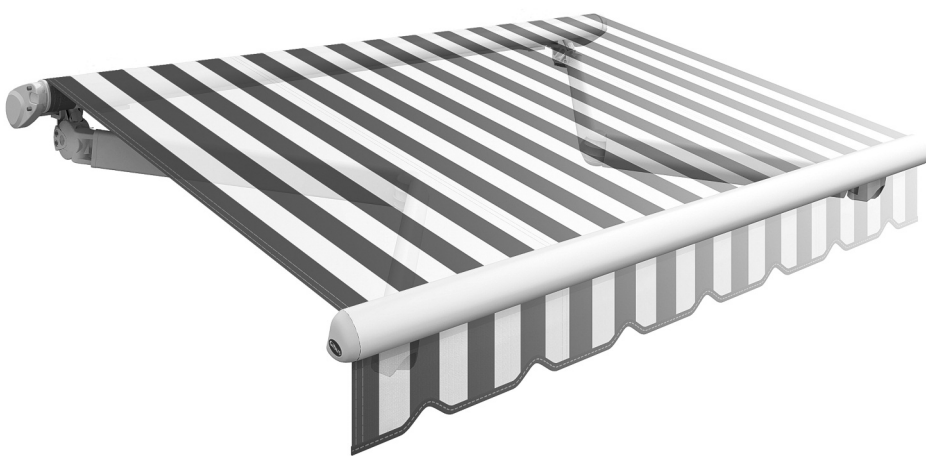

# DIM 400 - terrassmarkis

OPMs DIM 400 är både ett effektivt solskydd och ett terrasstak för uteplatsen. Ett bra skydd mot sol och regn för dina utemöbler och dynor. Markisen är även lämplig till balkonger, butiker, restauranger, kiosker mm, där frigångshöjd erfordras under markisen. Terrassmarkisen kan även försees med firmanamnet tryckt på markisduken eller kappan.

En kraftig vikarmsmarkis med en bärprofil på 40X40 mm. DIM 400 tillverkas med ett utfall upp till 400 cm. Armarna är kraftiga med dubbla fjädrar och kedja vid knäleden. För utfall på 400 cm krävs en extra stabil arm, vilket medför ett något större byggmått. ( Se måttskiss).

Markisen kan utrustas med frontgardin och/eller teleskopstag. Med en frontgardin skapar man sig lätt ett enklare "uterum". Inuti frontprofilen finns ett smalt dukrör försedd med en s.k. screenväv för att bibehålla möjligheten att se ut och samtidigt ha insynsskydd. Dim 400 kan monteras på vägg eller i tak, och kan försees med skyddstak i aluminium.