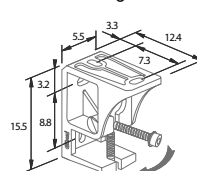

DIM 400  
Utan tak

Med tak

Med tak

Montage konsoll

Montage konsoll

Utbyggnadskonsoll  
Lämpligt vid trångt utrymme mellan överkant dörr/fönster och underkant takstol

Ställbar takkil  
Vid lutande takstol

Frontgardin med screenväv.  
Finns i höjderna 140 och 220 cm.  
Frontgardin regleras med snäckväxel/vev. Bra skydd mot låg solvinkel och vind.