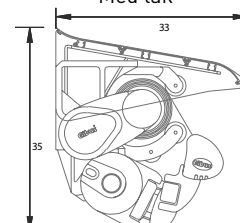

Montage konsoll