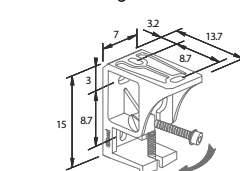

DIM 400  
Utan tak

Med tak

Med tak

Montage konsoll

Montage konsoll

Utbyggnadskonsoll  
Lämpligt vid trångt utrymme mellan överkant dörr/fönster och underkant takstol

Ställbar takkil  
Vid lutande takstol

Frontgardin med screenväv.  
Finns i höjderna 140 och 220 cm.  
Frontgardin regleras med snäckväxel/vev. Bra skydd mot låg solvinkel och vind.